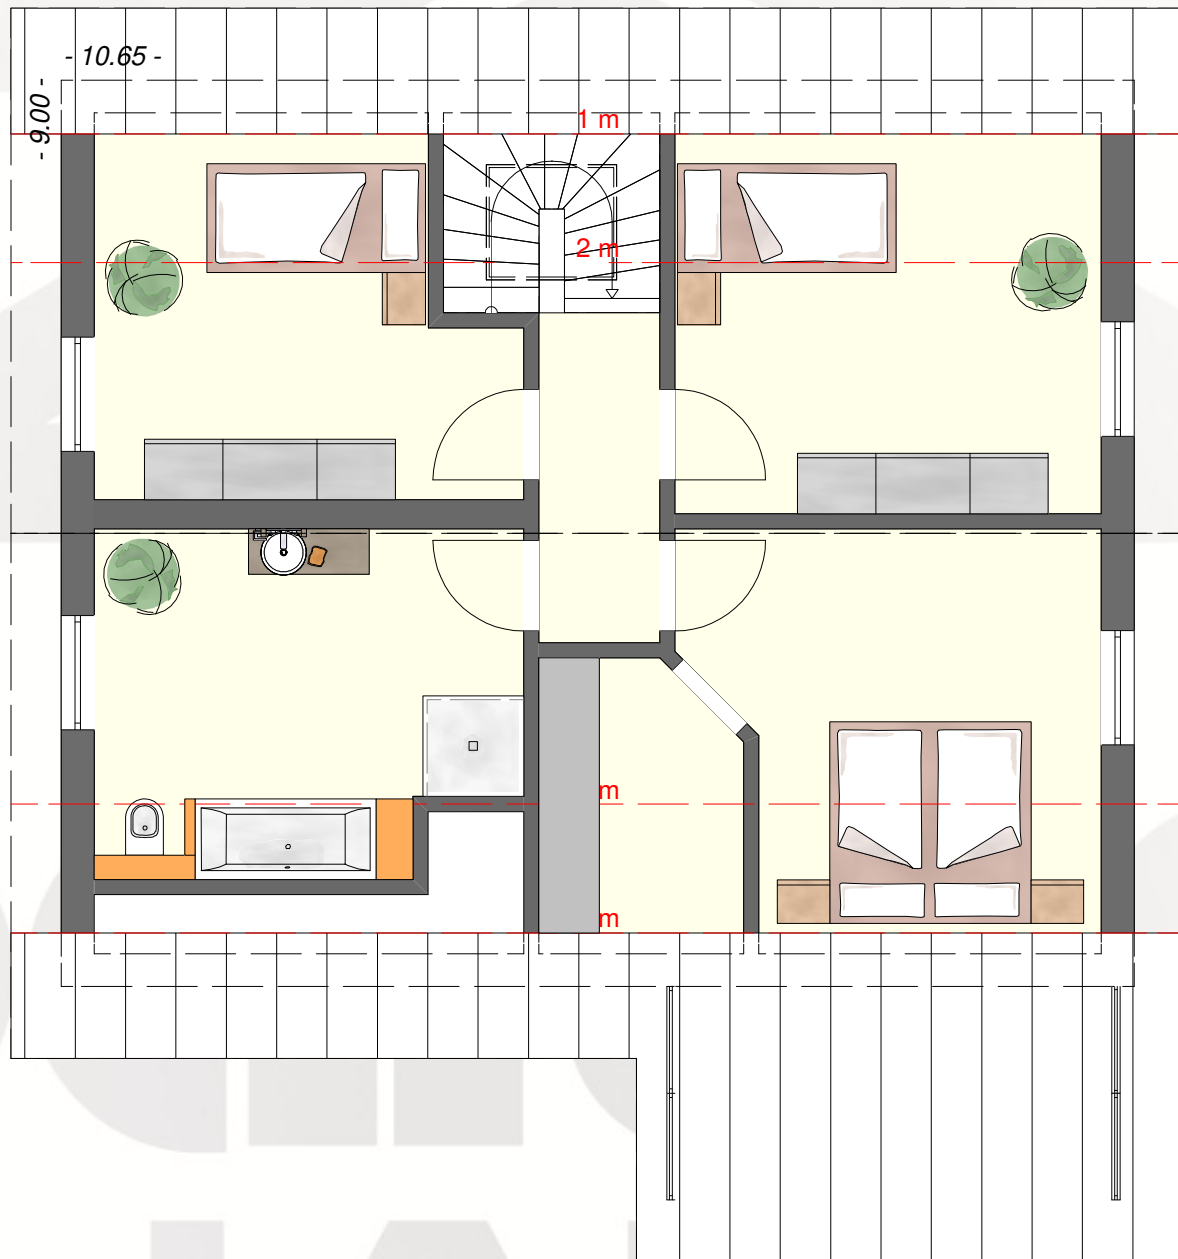

Partner- Haus Fertigbau GmbH & Co. KG
Kolpingstraße 3 59964 Medebach
Telefon: 02982 - 82 75 Fax: 02982 - 31 22
info@partner-haus.de, www.partner-haus.de

Diese Zeichnung ist Eigentum der Firma Partner-Haus GmbH & Co. KG und darf ohne Zustimmung der Firma Partner Haus GmbH & Co. KG weder vervielfältigt noch unbefugten Dritten zugänglich gemacht werden. Der Urheberschutz ist zu beachten, evtl. sind im vorliegenden Entwurf Sonderbauteile enthalten.

Creation 147 - Hausdetails:

Dachform: Satteldach, **Dachneigung:** 38°, **Kniestock:** 1,00 m
Erdgeschoss: 88,93 m²
Obergeschoss: /
Dachgeschoss: 58,25 m²
Wohnfläche gesamt: 147,18 m² (nach DIN 277)
Bodenfläche gesamt: 160,42 m²

Creation 147
Dachgeschoss

Maßstab: 1:75