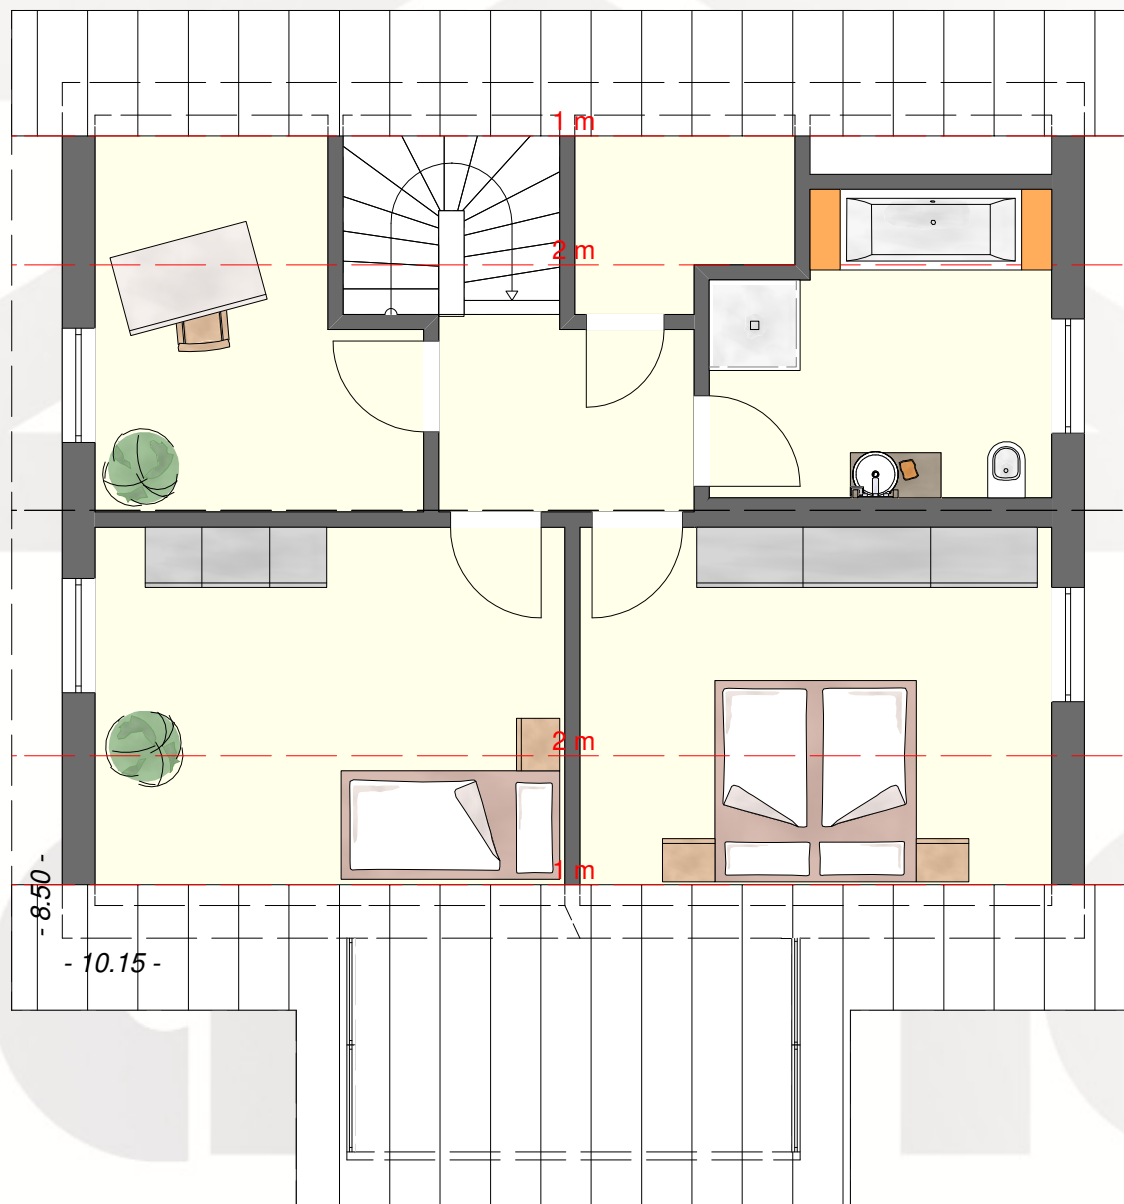

Partner- Haus Fertigbau GmbH & Co. KG
Kolpingstraße 3 59964 Medebach
Telefon: 02982 - 82 75 Fax: 02982 - 31 22
info@partner-haus.de, www.partner-haus.de

Diese Zeichnung ist Eigentum der Firma Partner-Haus GmbH & Co. KG und darf ohne Zustimmung der Firma Partner Haus GmbH & Co. KG weder vervielfältigt noch unbefugten Dritten zugänglich gemacht werden. Der Urheberrecht ist zu beachten, evtl. sind im vorliegenden Entwurf Sonderbauteile enthalten.

Creation 131 - Hausdetails:

Dachform: Satteldach, **Dachneigung:** 38°, **Kniestock:** 1,00 m
Erdgeschoss: 79,97 m²
Obergeschoss: /
Dachgeschoss: 51,48 m²
Wohnfläche gesamt: 131,45 m² (nach DIN 277)
Bodenfläche gesamt: 145,14 m²

Creation 131
Dachgeschoss

Maßstab: 1:75