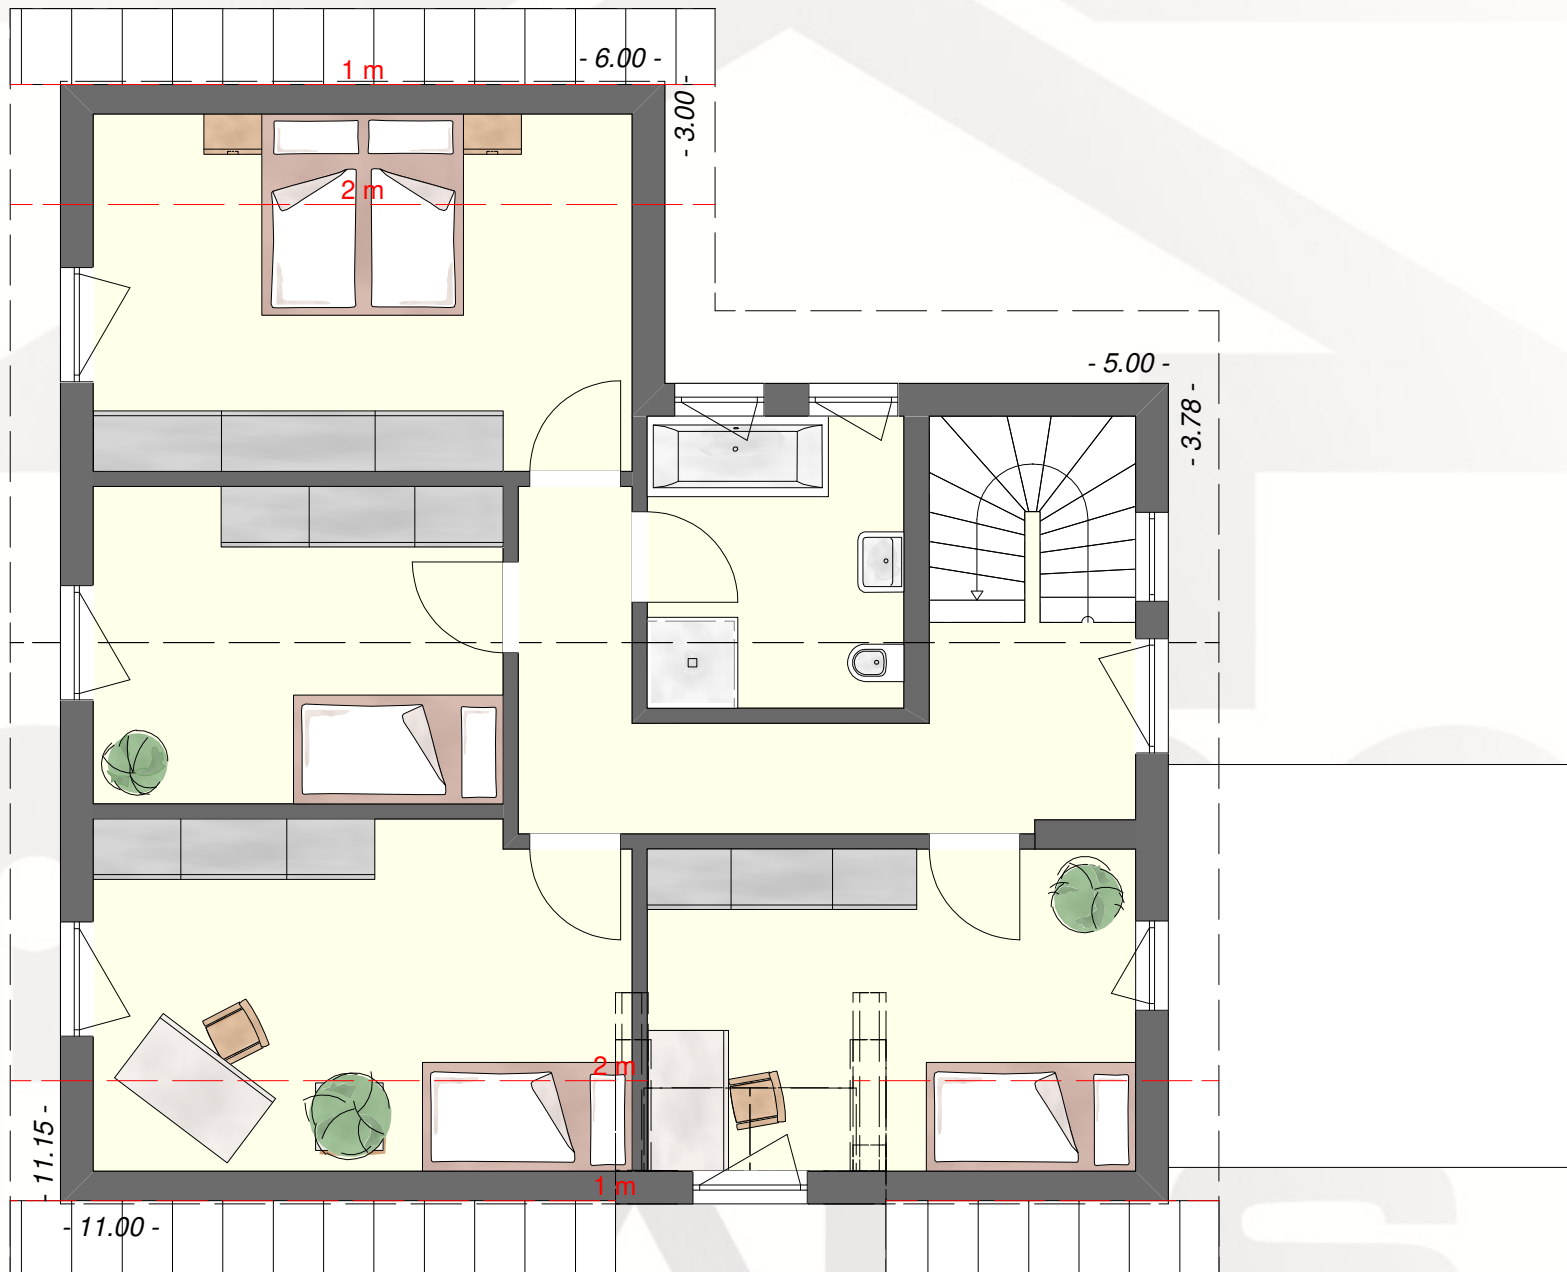

Mehrfamilienhaus Duett - Hausdetails:

Dachform: Satteldach, **Dachneigung:** 40°, **Kniestock:** 1,40 m
 Erdgeschoss: 58,77 m² (ELW = 39,40 m²)
 Obergeschoss: /
 Dachgeschoss: 78,47 m²
Wohnfläche gesamt: 176,64 m² (nach DIN 277)
Bodenfläche gesamt: 182,72 m²

Mehrfamilienhaus Duett
Erdgeschoss

Maßstab: 1:75

Partner- Haus Fertigbau GmbH & Co. KG
 Kolpingstraße 3 59964 Medebach
 Telefon: 02982 - 82 75 Fax: 02982 - 31 22
 info@partner-haus.de, www.partner-haus.de

Mehrfamilienhaus Duett
Dachgeschoss

Maßstab: 1:75