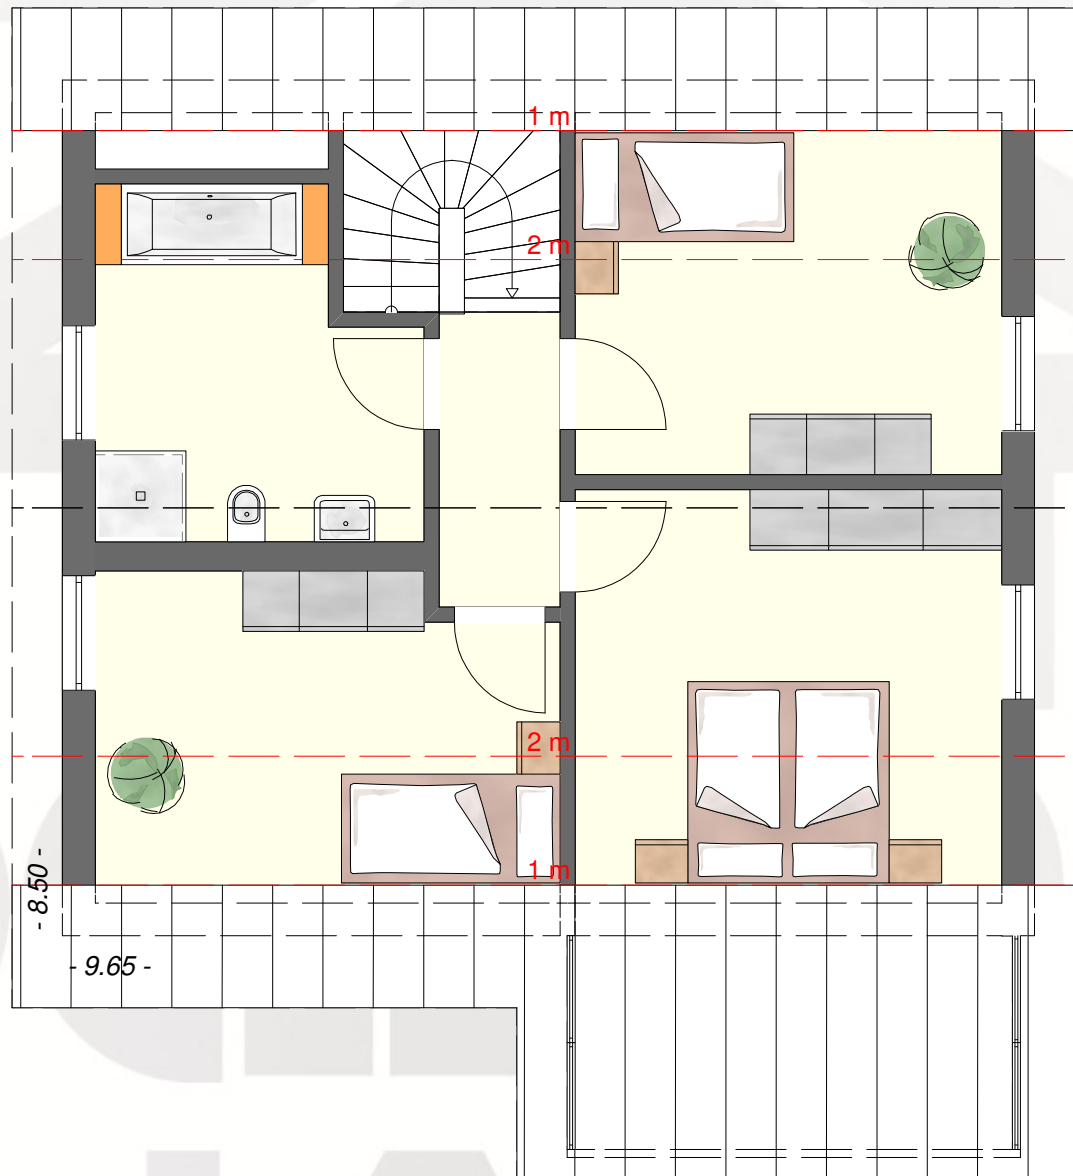

Creation 126 - Hausdetails:

Dachform: Satteldach, **Dachneigung:** 38°, **Kniestock:** 1,00 m
 Erdgeschoss: 77,04 m²
 Obergeschoss: /
 Dachgeschoss: 49,34 m²
Wohnfläche gesamt: 126,38 m² (nach DIN 277)
Bodenfläche gesamt: 138,95 m²

Creation 126
Erdgeschoss

Maßstab: 1:75

Partner- Haus Fertigbau GmbH & Co. KG
 Kolpingstraße 3 59964 Medebach
 Telefon: 02982 - 82 75 Fax: 02982 - 31 22
 info@partner-haus.de, www.partner-haus.de

Diese Zeichnung ist Eigentum der Firma Partner-Haus GmbH & Co. KG und darf ohne Zustimmung der Firma Partner Haus GmbH & Co. KG weder vervielfältigt noch unbefugten Dritten zugänglich gemacht werden. Der Urheberschutz ist zu beachten, evtl. sind im vorliegenden Entwurf Sonderbauteile enthalten.

Creation 126
Dachgeschoss

Maßstab: 1:75